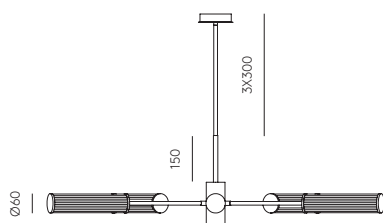

TEC

1160

EN

MATERIALS

Steel / Glass

FINISHES

Metal:
Matt Black
Aged Gold

Glass:
Fluted Glass

SPECIFICATIONS (UE)

5 x LED Strip 5W - 2700K
Dimmable
220-240V - 24V - 50/60 Hz
Class I - IP20

ENERGY LABEL

A ++

ES

MATERIALES

Acero / Vidrio

ACABADOS

Metal:
Negro Mate
Oro envejecido

Vidrio:
Estriado

ESPECIFICACIONES (UE)

5 x Tira LED 5W - 2700K
Regulable
220-240V - 24V - 50/60 Hz
Clase I - IP20

CLASIFICACIÓN ENERGÉTICA

A ++