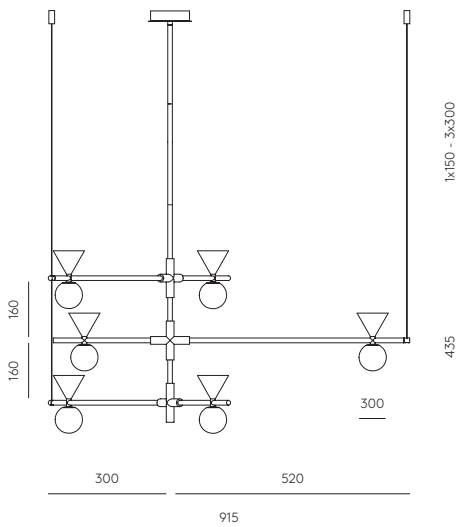

TEC

EN

MATERIALS

Steel / Marble / Glass

FINISHES

Metal:
Matt black
Aged Gold

Marble:
Matt Black
Matt White

Glass:
Opal

SPECIFICATIONS (UE)

6xG4 LED 3W - 2700K (incl.)
Dimmable
220-240V - 50/60 Hz
Class I - IP20

ENERGY LABEL

A ++

ES

MATERIALES

Acero / Mármol / Vidrio

ACABADOS

Metal:
Negro mate
Oro envejecido

Mármol:
Negro Mate
Blanco Mate

Vidrio:
Opal

ESPECIFICACIONES (UE)

6xG4 LED 3W - 2700K (incl.)
Regulable
220-240V - 50/60 Hz
IP20 - Clase I

CLASIFICACIÓN ENERGÉTICA

A ++