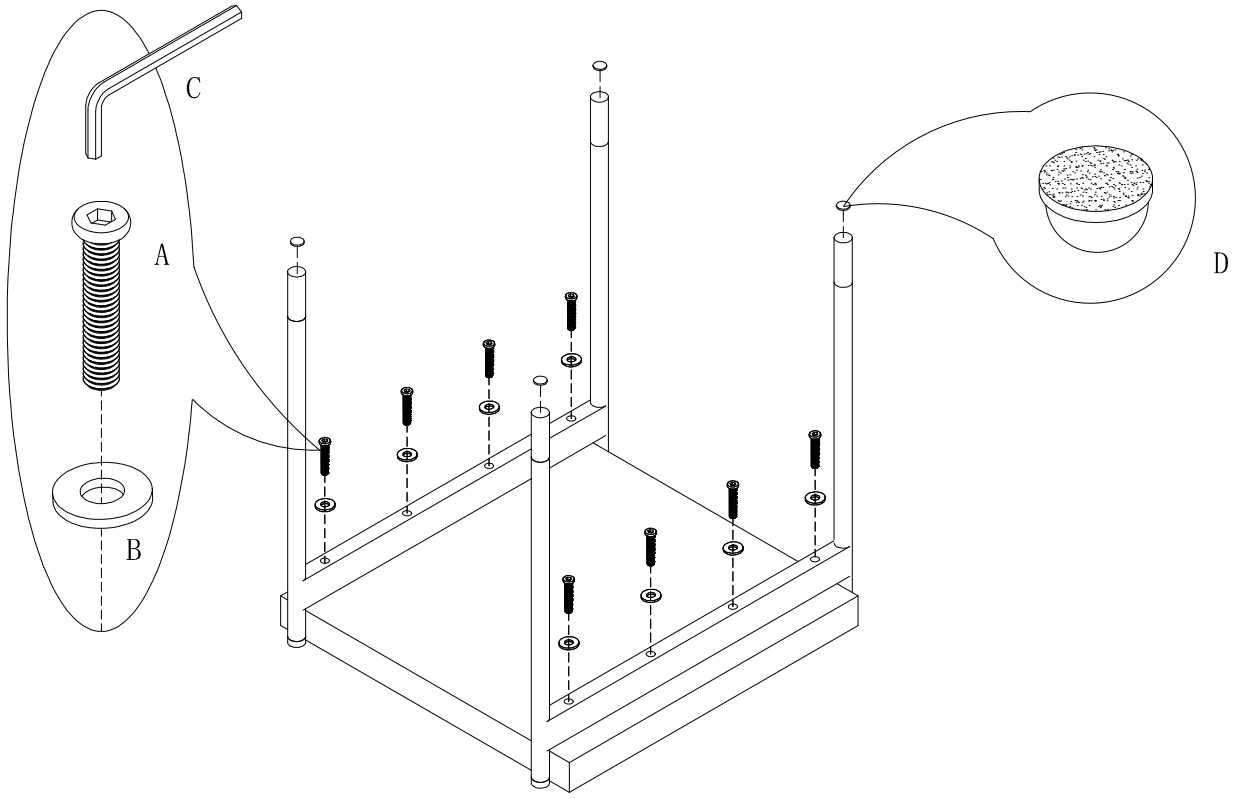

MOD
interiors

CP1710I2

EAC

CP1710I2

A x8
Spec: 5/16*L60

B x8
Spec: M18*8.2

C x1
Spec: 5#

D x4
Spec: Ø15mm